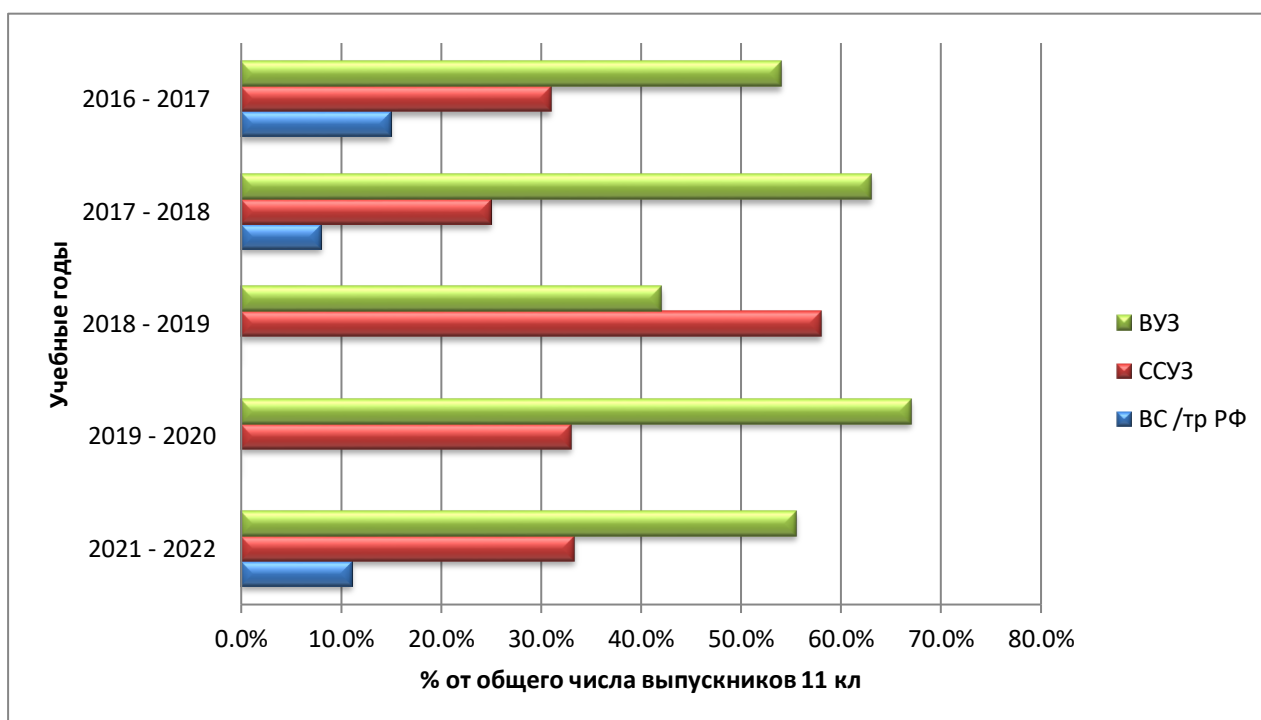

11 класс

Уч.год	КОЛ-ВО	ВУЗ	%	ССУЗ	%	ВС РФ/труд.	%
2016 –2017	13	7	54 %	4	31 %	2	15 %
2017 –2018	16	10	63 %	4	25 %	2	8%
2018 –2019	12	5	42 %	7	58 %	0	0 %
2019 -2020	15	10	67 %	5	33 %	0	0 %
2021 –2022	9	5	55,5 %	3	33,3 %	1	11,1 %

Можно отметить 100 % трудоустройство выпускников 11 – х классов в течении последних 5 лет: 56,3 % - ВУЗ, 36,6 % - ССУЗы, 11,4 % - ВС РФ. трудоустройство.