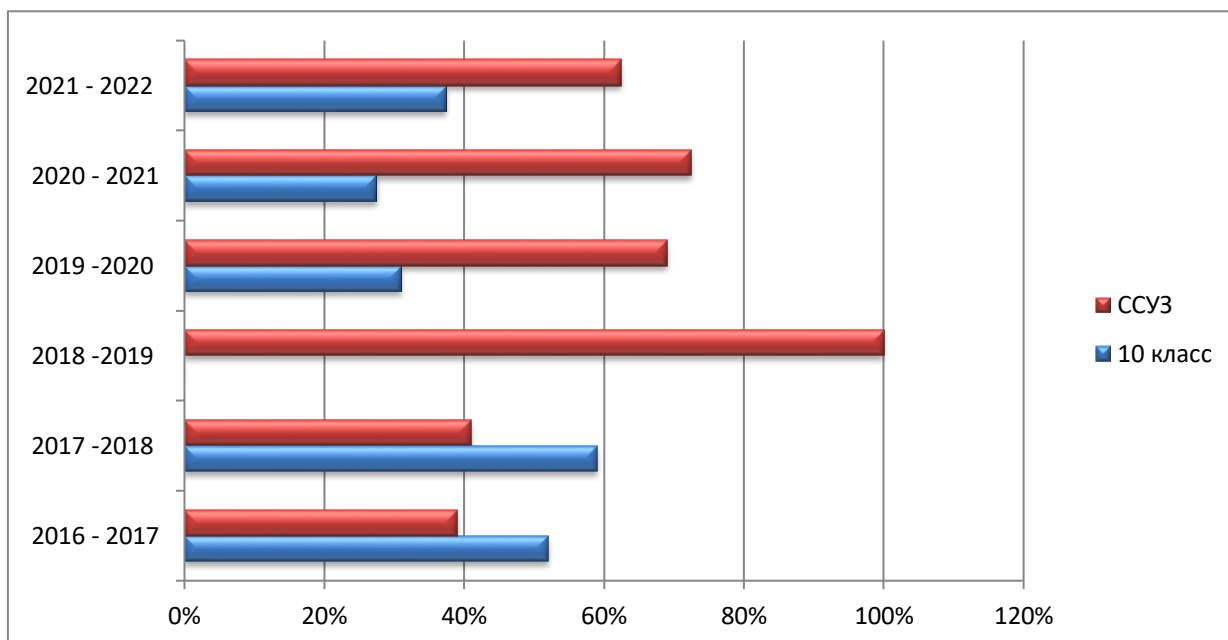

Трудоустройство выпускников МКОУ СОШ п. Светлополянск

9 класс

Уч.год	кол-во	10 кл	%	ССУЗ	%
2016 – 2017	23	12	52 %	9	39 %
2017 – 2018	22	13	59 %	9	41 %
2018 – 2019	21	0	0 %	21	100 %
2019 – 2020	36	11	31 %	25	69 %
2020 – 2021	40	11	27,5 %	29	72,5 %
2021 – 2022	16	6	37,5 5%	10	62,5 %

Можно отметить 100 % трудоустройство выпускников 9 – х классов в течение последних 5 лет сокращается % поступления в 10 класс, увеличивается % поступления в ССУЗы: 34% - 10 класс, 66% - ССУЗы.

11 класс